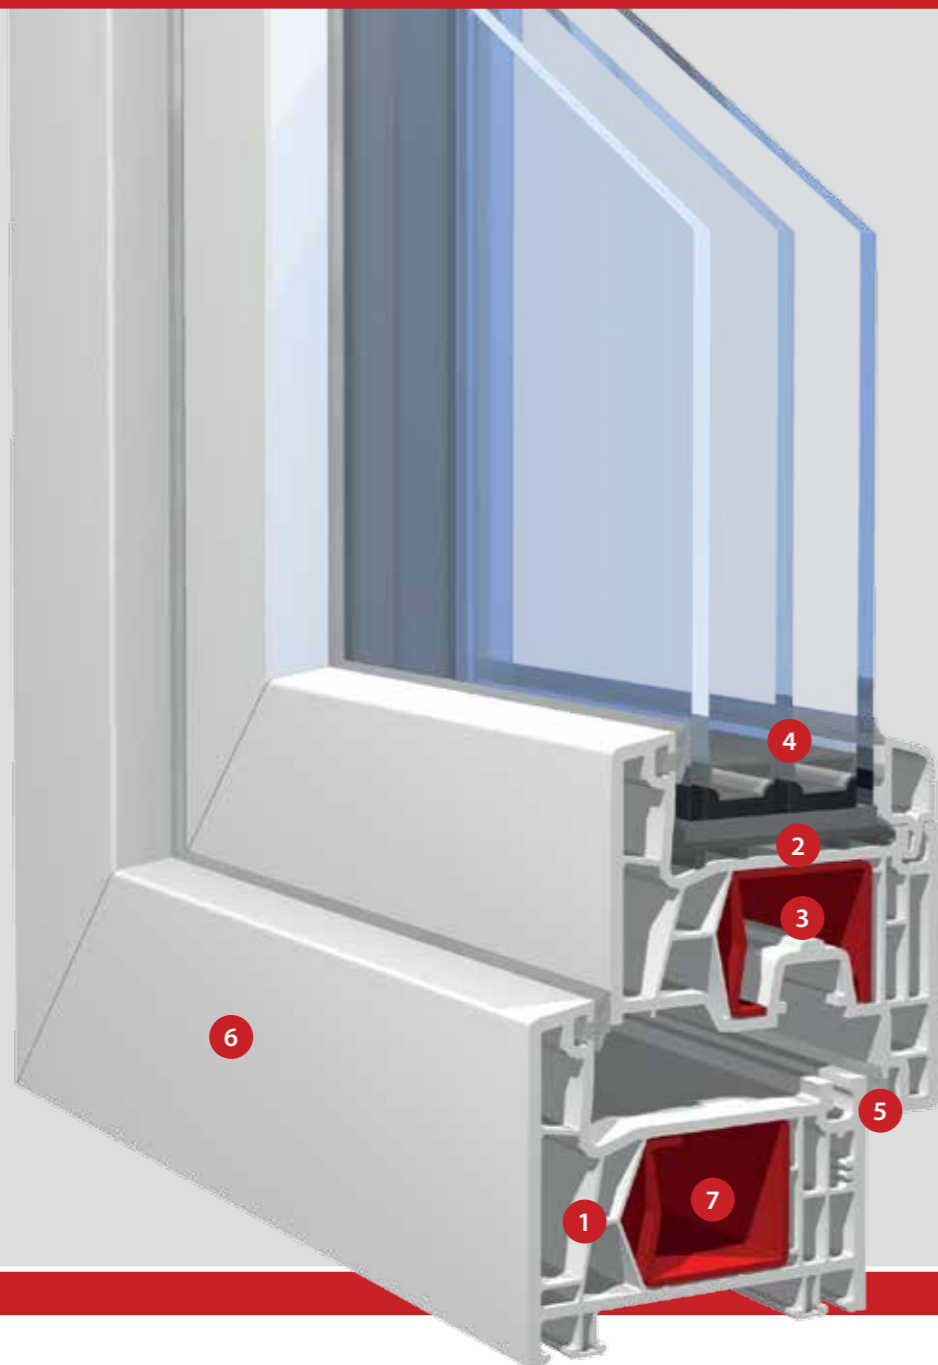

## ЭКСКЛЮЗИВНО

Система KBE\_76 mm – лучшая в своем классе

- Улучшение тепловых характеристик благодаря большей монтажной глубине 76 мм
- Улучшение тепловых характеристик благодаря уникальному уплотнителю фальца створки
- Улучшение тепловых характеристик благодаря дополнительному уплотнителю всех сопряжений и стыков
- Расширенные возможности остекления – до 48 мм
- Высокая жесткость благодаря специальной сотовой конструкции
- Новое поколение PCE-уплотнителя