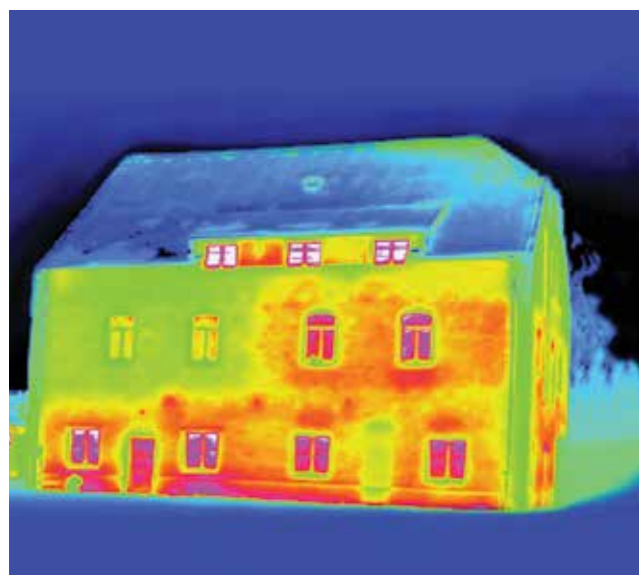

## Мощная защита от холода!

- » Изолированные воздушные камеры и дополнительные контуры уплотнения гарантируют профильной системе KBE\_76 mm наилучшие показатели сопротивления теплопередачи – до  $0,93 \text{ м}^2\text{С/Вт}$ .
- » Вся линейка продукта адаптирована к Российским климатическим условиям и выпускается в морозостойком исполнении.